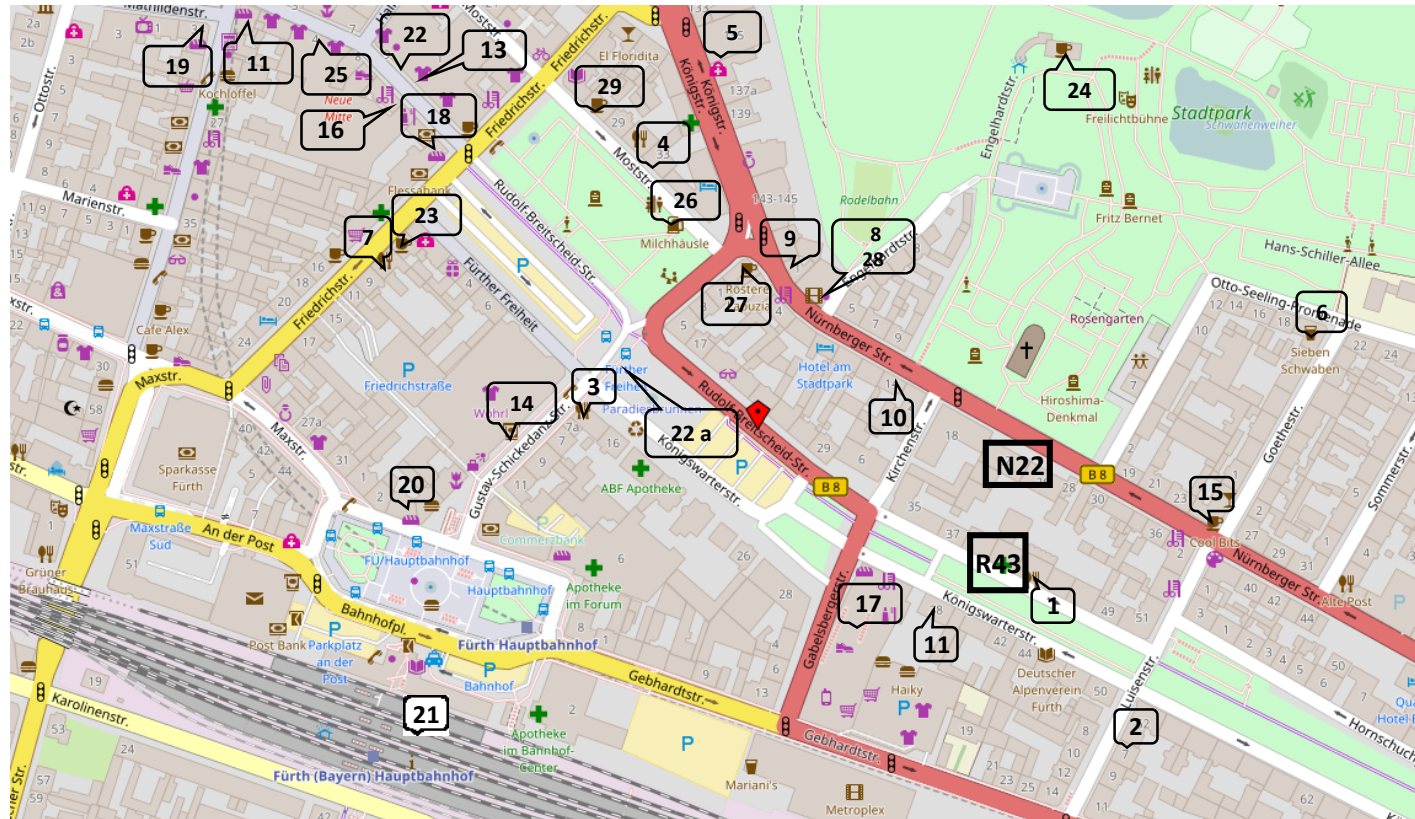

Imbisse und Restaurants im Umkreis der IVS-Ambulanzen in Openstreetmap

(CC-BY-SA 2.0)

Cafés

22) Eismania
Eisdiele
Rudolf-Breitscheid-Straße 11

22a) Eismania-Stand
auf Fürther Freiheit

23) Süße Freiheit
Kaffee, Süßes
Friedrichstr. 5
Mo-Sa: 09.00-18.00

24) Stadtparkcafé
Salate, Warmes, Süßes
Engelhardtstr. 20
Tägl. ab 09.00
So: 10.00-14.00
Sonntagsbrunch

25) Samocca-Café
Mittagstisch, Frühstück, Snacks
Rudolf-Breitscheid-Str. 4
Mo-Sa: 09.00-19.00

26) Milchhäule
Eis und Snacks
Moststr. 34

6) Zu den sieben Schwaben
Fränkische Küche
Otto-Seeling-Promenade 20
Di-Sa: 17.00-21.30
So: 11.30-15.00, 17.00-21.30

7) Burgerheart
Salate, Burger, BBQ
Friedrichstr. 7
Mo-Fr: 11.30 – 24.00
Sa: 11.30-02.00

8) Biergarten Rodelbahn
Brotzeit
Nürnbergger Str. 3

9) Thai Aroi
Asiatisch
Nürnbergger Str. 1
Mo-So: 11.00-22.00

10) Thai Orchidee
Asiatisch
Nürnbergger Str. 14
Mo-Sa: 17.00-22.00

Supermärkte, Imbisse, Bäcker